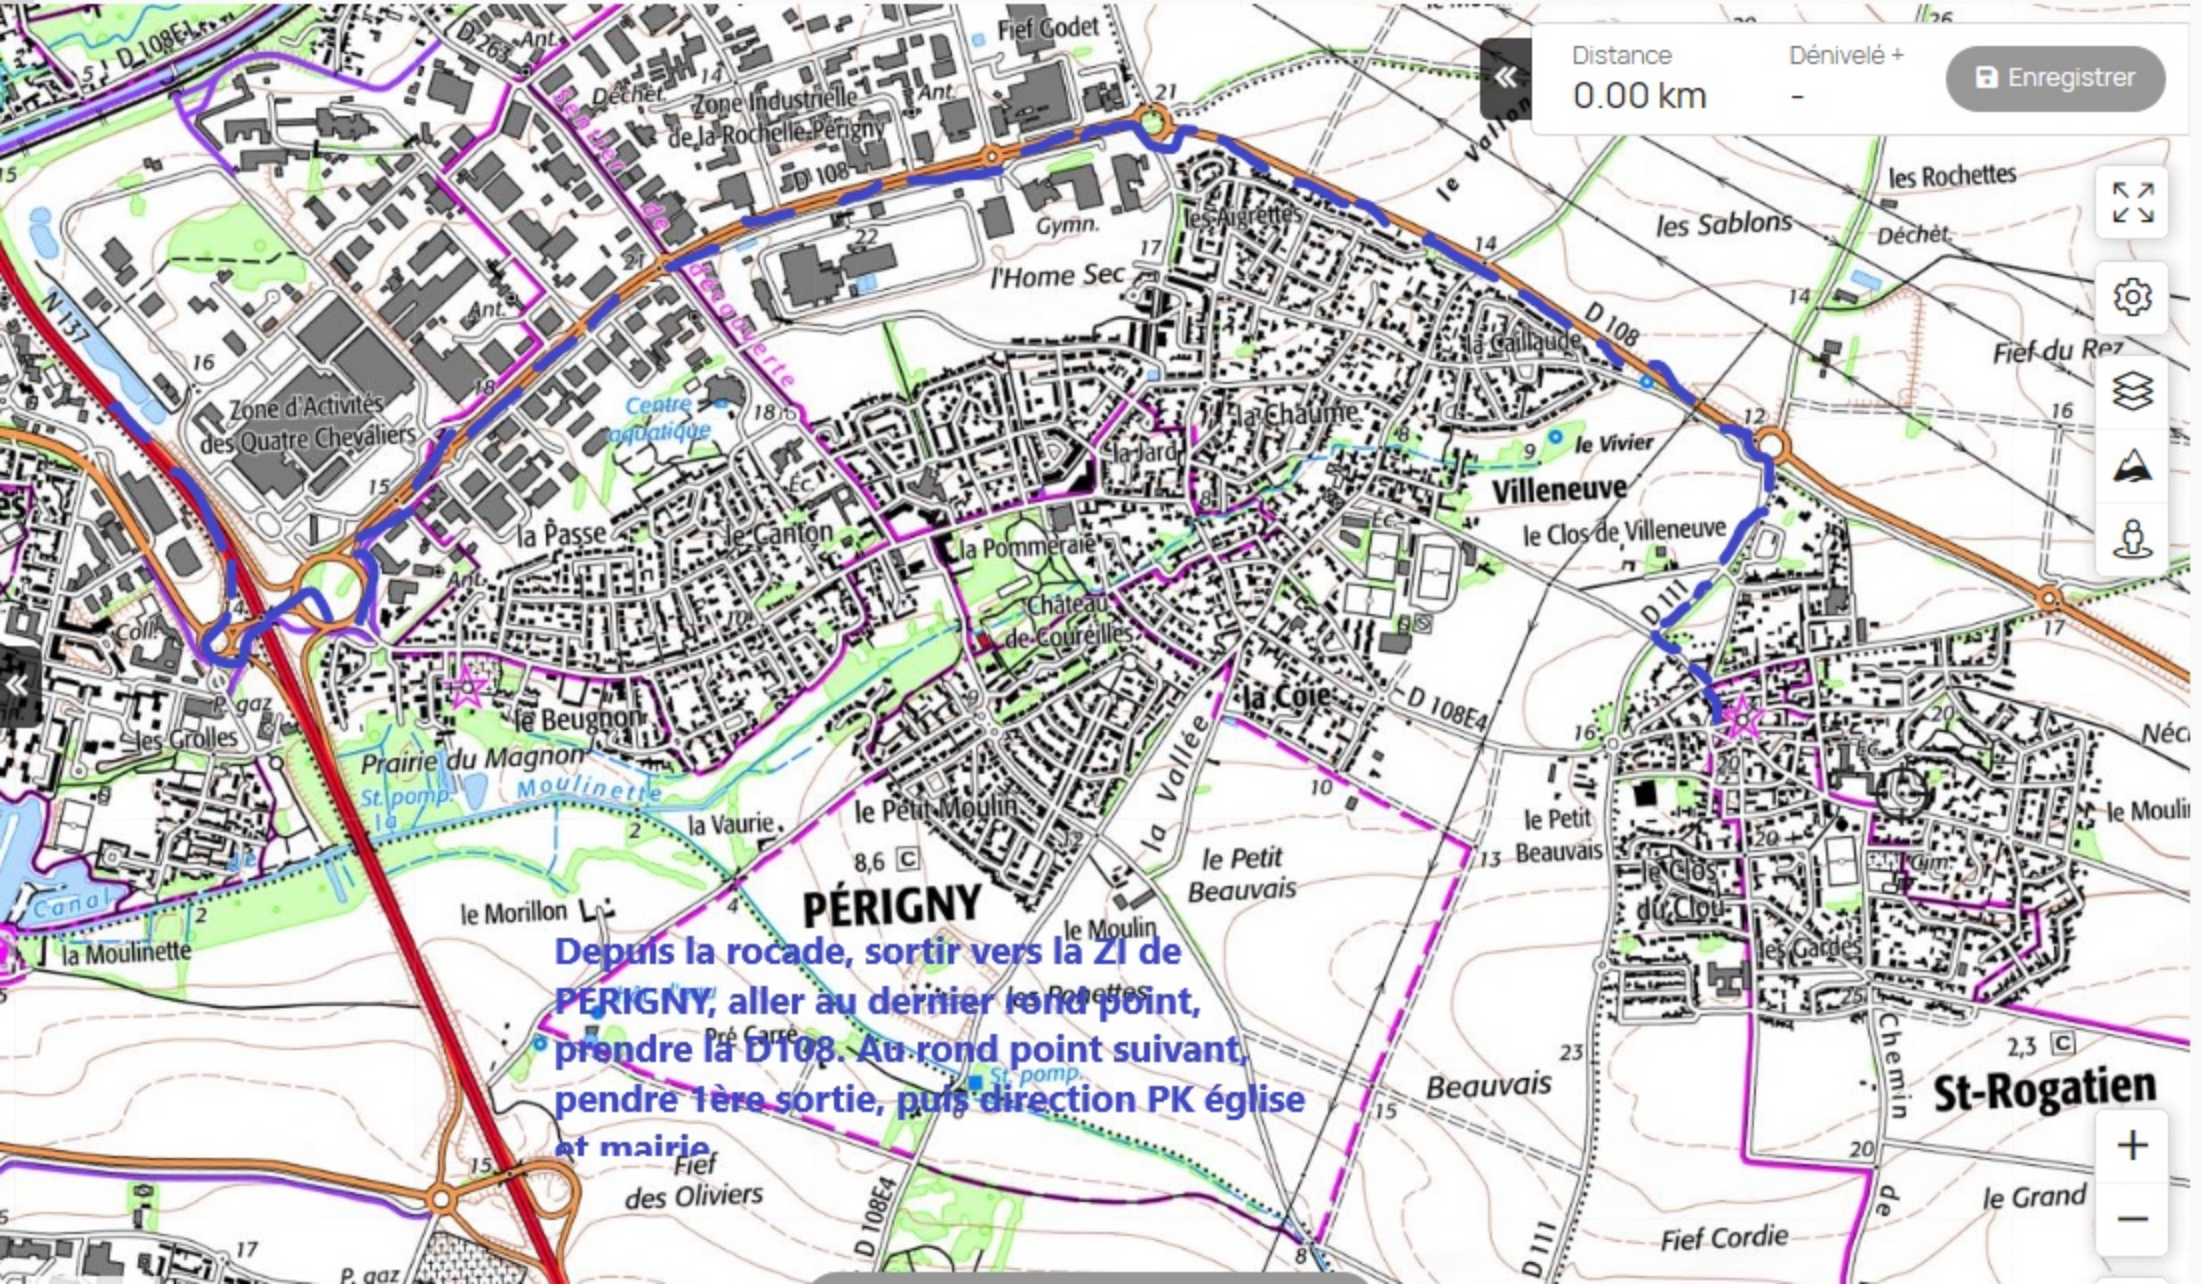

### Randonnées des vendredis du mois de Mai 2026

Date et lieu	Itinéraire	Lieu de RV
<b>1 Mai 2026</b> <b>LA COUARDE</b> <i>Du Goisil au bois Henri4</i>	- Départ du parking de l'école de voile (voir plan) - Références OpenRunner 7,341 km : <b>7401803</b> 5,34 km : <b>23754875</b>	Parking de « Ré-Glisse » Départ à <b>14h00</b> Covoiturage
<b>8 Mai 2026</b> <b>LAGORD</b> <i>A l'ouest du bourg</i>	- Départ du parking de la salle polyvalente (voir plan) - Références OpenRunner 7,30 km : <b>23736944</b> 5,50 km : <b>23736769</b>	Parking de « Ré-Glisse » Départ à <b>14h00</b> Covoiturage
<b>15 Mai 2026</b> <b>RIVEDOUX PLAGE</b>	- Départ du parking de « Régliss » - Références OpenRunner 7,25 km : <b>23018665</b> 5,30 km : <b>23763430</b>	Parking de « Ré-glisse » Départ à <b>14h00</b>
<b>22 Mai 2026</b> <b>RIVEDOUX PLAGE</b> <i>Pique nique</i> Prévoir tables & chaises	- Départ du parking de l'aéromodélisme de Rivdx (voir plan) - Balade le matin, pique-nique, et jeux après midi (boules et autres...) - Références OpenRunner 5,3 km : <b>21433576</b>	Parking de l'aéro modélisme Départ à <b>11h00</b>
<b>29 Mai 2026</b> <b>Saint ROGATIEN</b> <i>Le Bourg &amp; la campagne</i>	- Départ du parking de l'église - Références OpenRunner 7,30 km : <b>18229773</b> 5,00 km : <b>23755052</b>	Parking de « Ré-Glisse » Départ à <b>14h00</b> Covoiturage

les Jonchettes

les Cloussies

les Champriers

les Baisses

D. 735

la Courde-sur-Mer

Voir le profil altimétrique et les types de voies

200 m

dres

Distance  
0.00 km

Dénivelé +

Enregistrer

Depuis la rocade, sortir vers la ZI de PÉRIGNY, aller au dernier rond point, prendre la D108. Au rond point suivant, prendre lère sortie, puis direction PK église et mairie