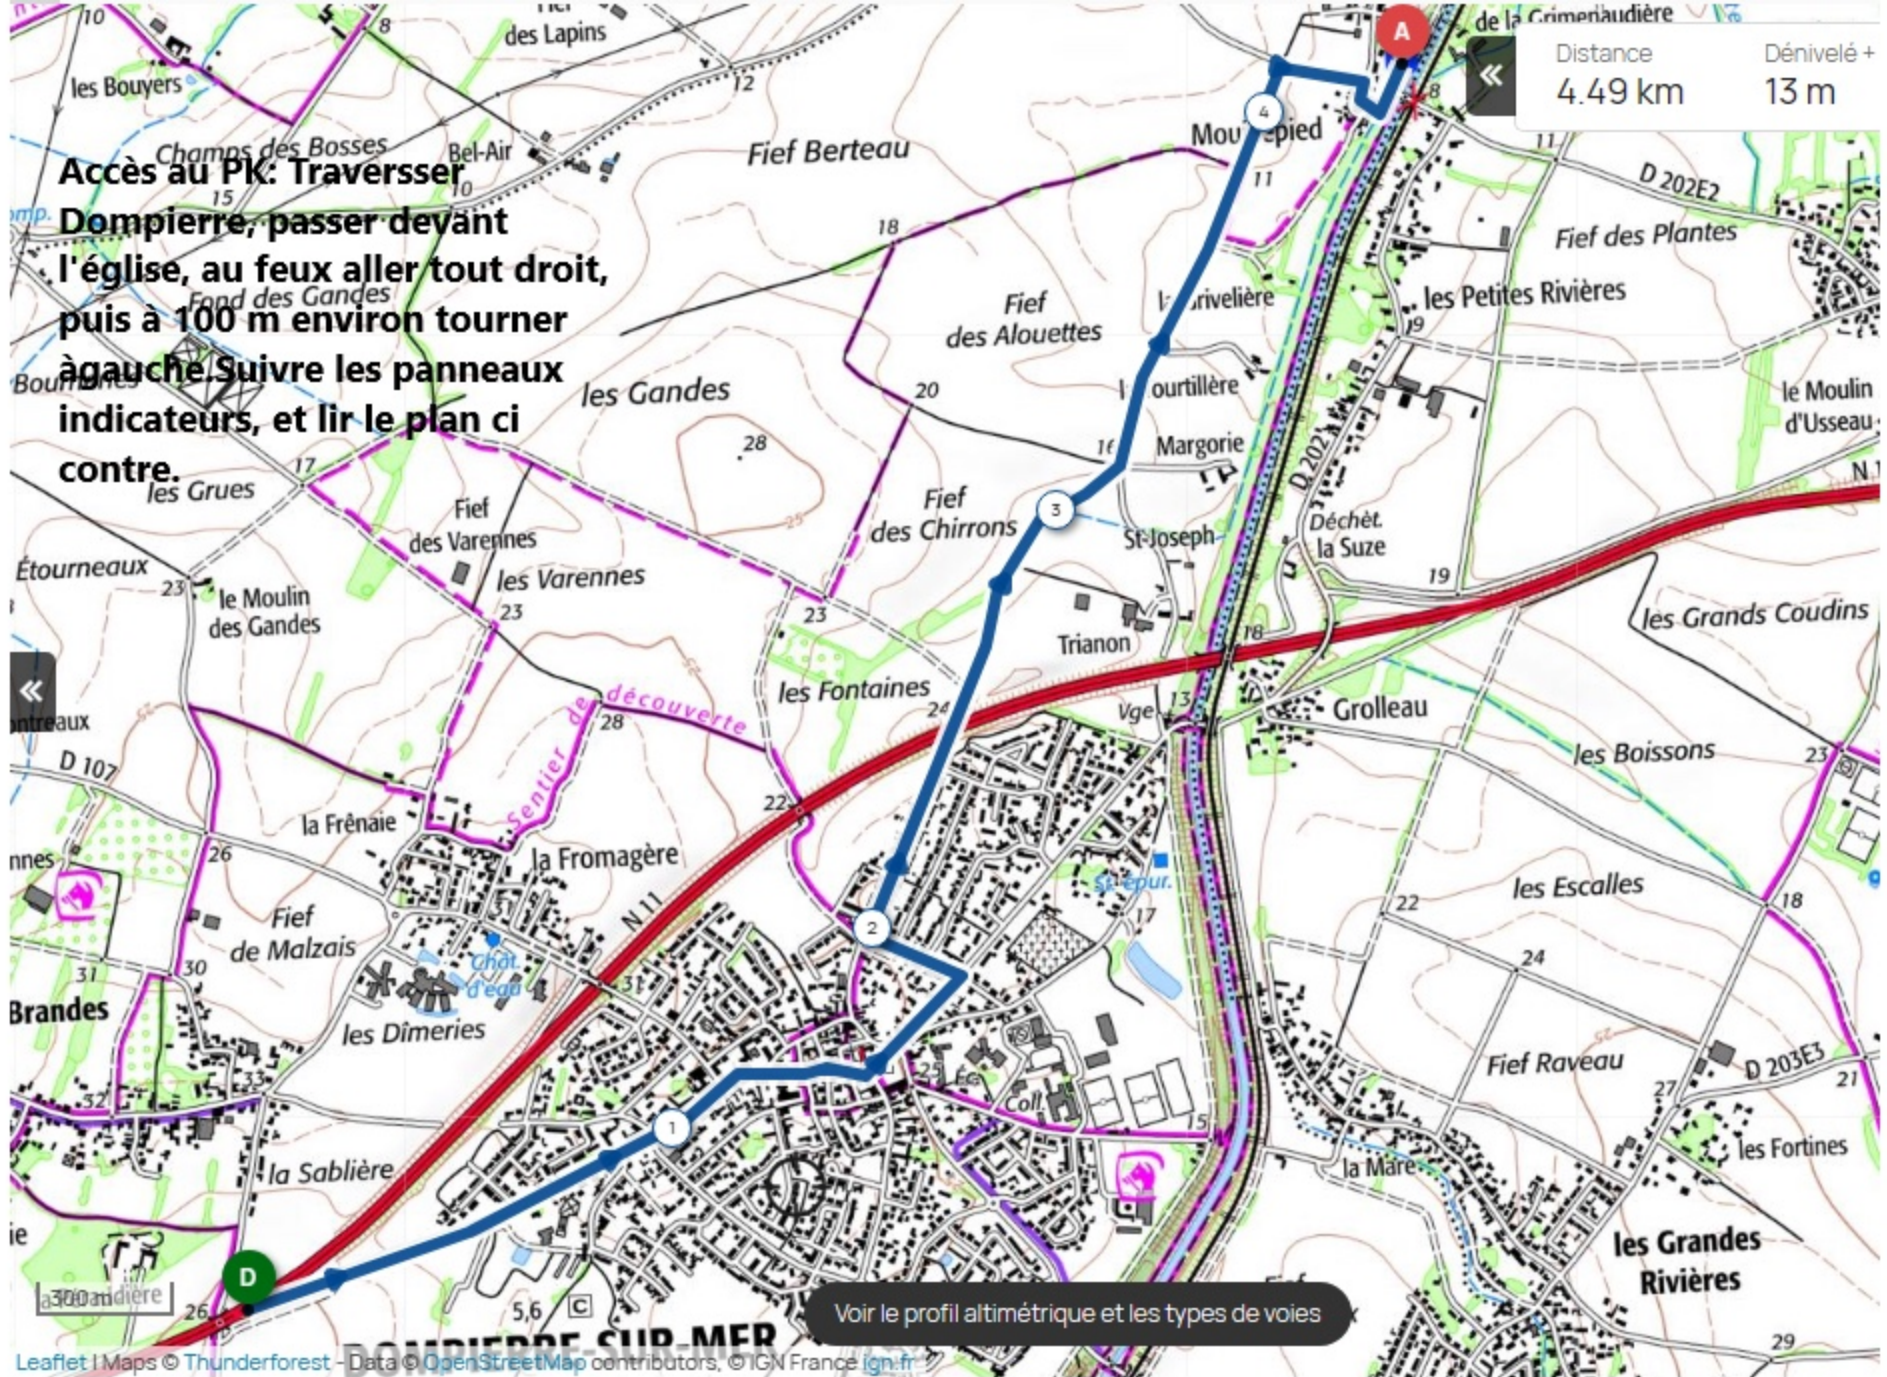

### Randonnées des vendredis du mois de Juin 2026

Date et lieu	Itinéraire	Lieu de RV
<b>5 juin 2026</b> <b>SAINTE MARIE DE RÉ</b> <i>La Noue-les Ensemberts</i>	- Départ du Parking derrière le camping les « Chardons bleus » route de la flotte (voir plan). - Références OpenRunner 7,70 km : <b>24042702</b> 5,30 km : <b>24023020</b>	Parking de « Ré-Glisse » Départ à <b>14h00</b> Covoiturage
<b>12 juin 2026</b> <b>MOUILLEPIED</b> <i>Le canal &amp; l'intérieur</i>	- Départ du pk de Mouillepiéd près du pont/canal (voir plan). - Références OpenRunner 7,75 km : <b>5929397</b> 5,20 km : <b>24036603</b>	Parking de « Ré-Glisse » Départ à <b>14h00</b> Covoiturage
<b>19 juin 2026</b> <b>SAINT ROMAIN DE BENET</b> <i>Distillerie Brillouet</i>	- Départ de « Ré-glisse » pour assurer le covoiturage (80 km) aller (voir plan). Infos sur cette journée transmise par mail aux participants (balade de 5,3 km). Apéro, repas, visite commentée.	Parking de « Ré-Glisse » Départ à <b>9h00</b> Covoiturage
<b>26 juin 2026</b> <b>LE BOIS PLAGE</b> <i>Le peu des Aumonts</i>	- Départ du parking situé après le club de Tennis, route de Gros Jonc. - Références OpenRunner 7,30 km : <b>7936885</b> 5,10 km : <b>24046041</b>	Parking de « Ré-Glisse » Départ à <b>14h00</b> Covoiturage

Renseignements & réservations : 📞 05 46 09 87 26 - 📱 06 72 13 85 48

Distance 4.49 km  
Dénivelé + 13 m

**Accès au PK: Traverser  
Dompierre, passer devant  
l'église, au feu aller tout droit,  
puis à 100 m environ tourner  
à gauche. Suivre les panneaux  
indicateurs, et lire le plan ci  
contre.**