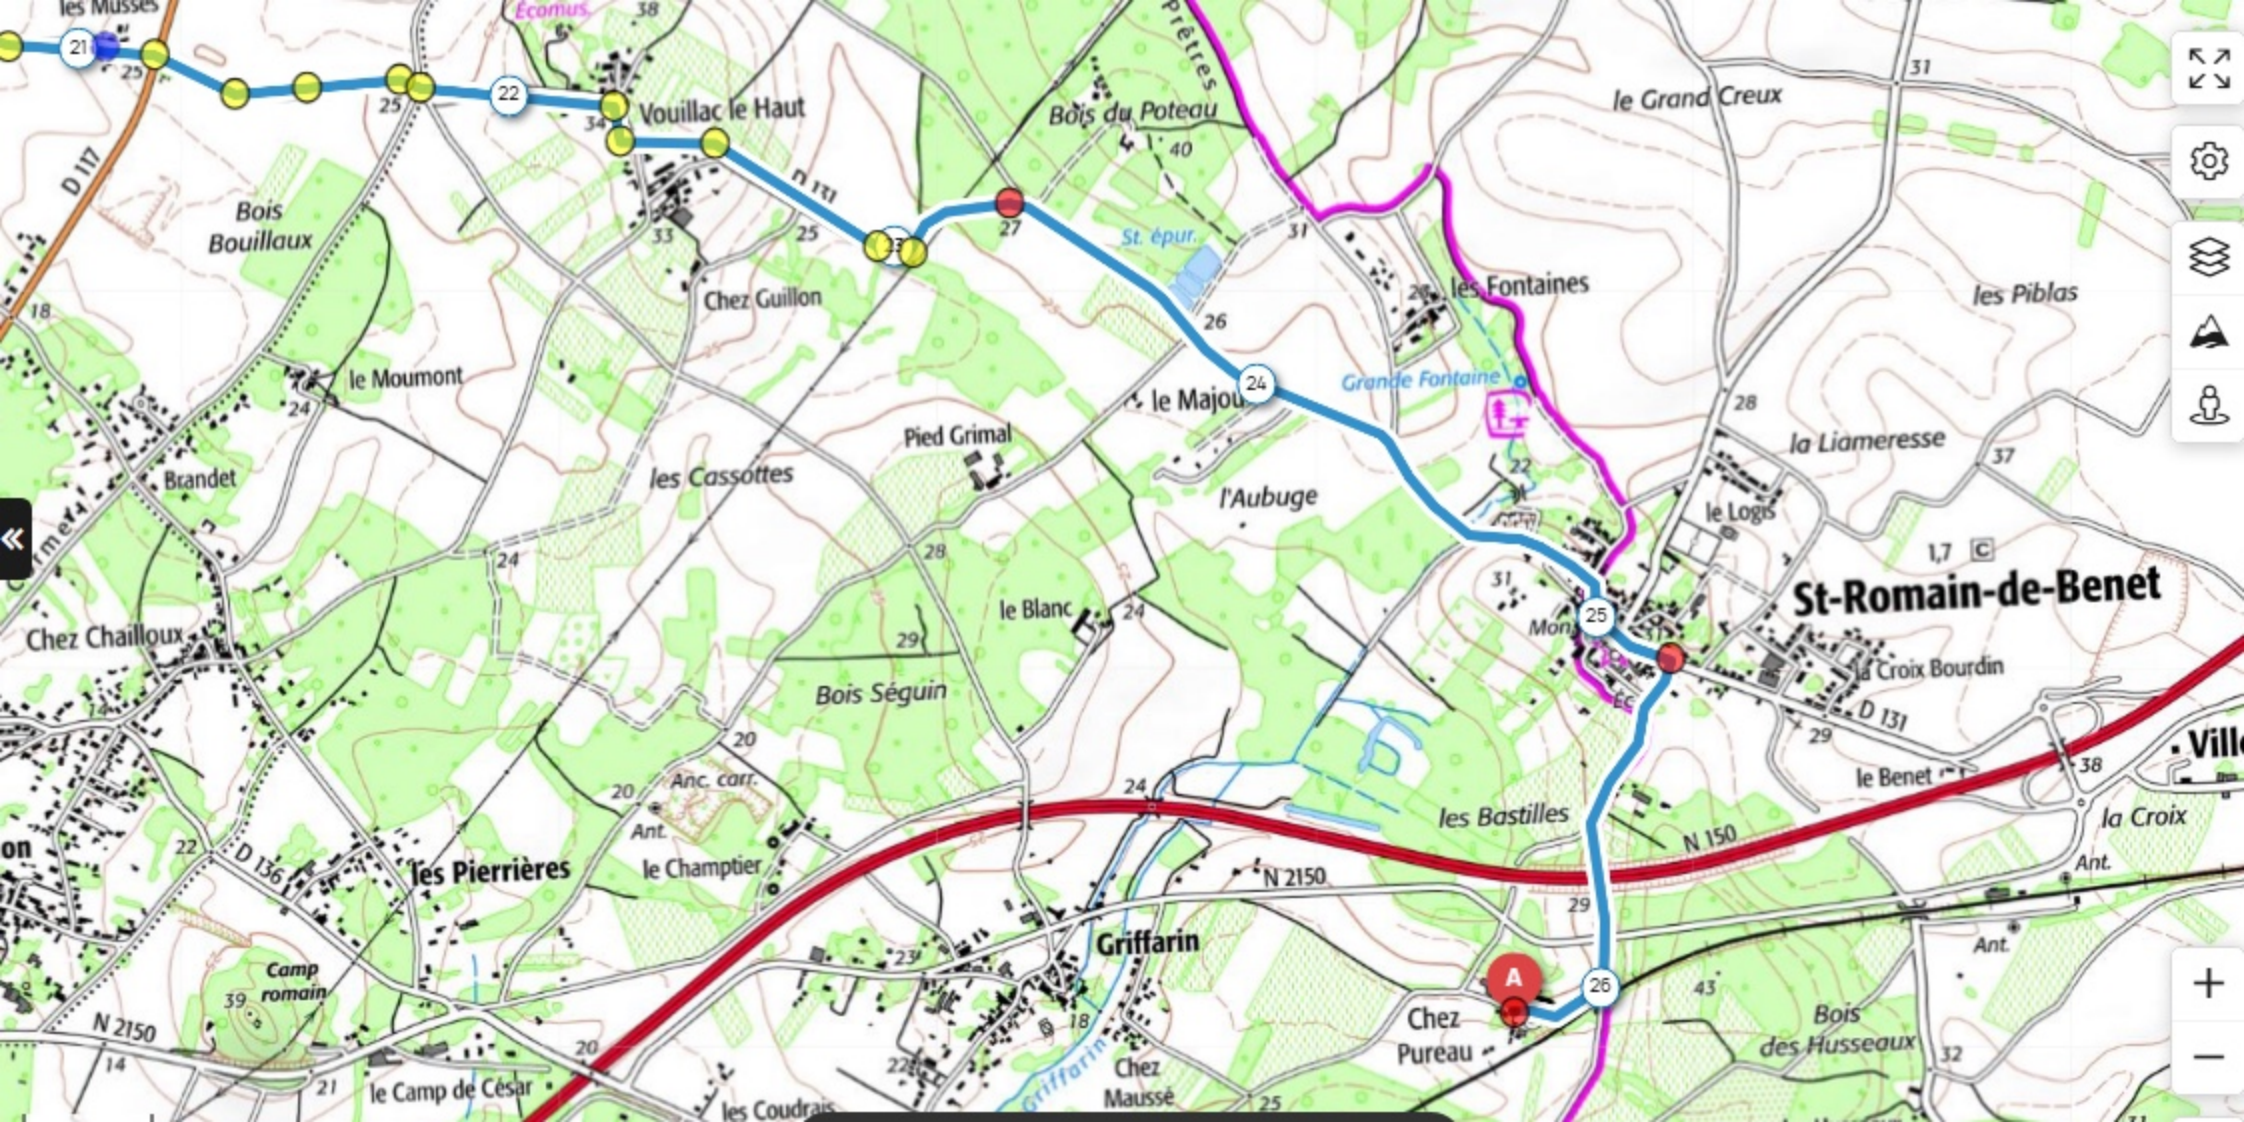

les Musses
D 117
21
25

Bois Bouillaux

le Moumont

Brandet

Chez Chailloux

D 136
22

N 2150
14

le Camp de César

22
Vouillac le Haut

Chez Guillon

les Cassottes

les Pierrières

le Champrier

les Coudrais

Bois du Poteau
40

St. épur.

Pied Grimal

le Majou

l'Aubuge

le Blanc

Bois Séguin

Anc. carr.

Griffarin

Chez Maussé

Prêtres

les Fontaines

Grandes Fontaines

le Logis

Mont

les Bastilles

N 2150

N 150

Chez Pureau

26

le Grand Creux

les Piblas

la Lameresse

1,7 C

St-Romain-de-Benet

la Croix Bourdin

D 131

le Benet

N 150

Ant.

Bois des Husseaux

32

31

28

37

29

38

la Croix

Ant.

Ant.

43

32

31

31

Navigation controls: compass, zoom in (+), zoom out (-), layers, and location icons.