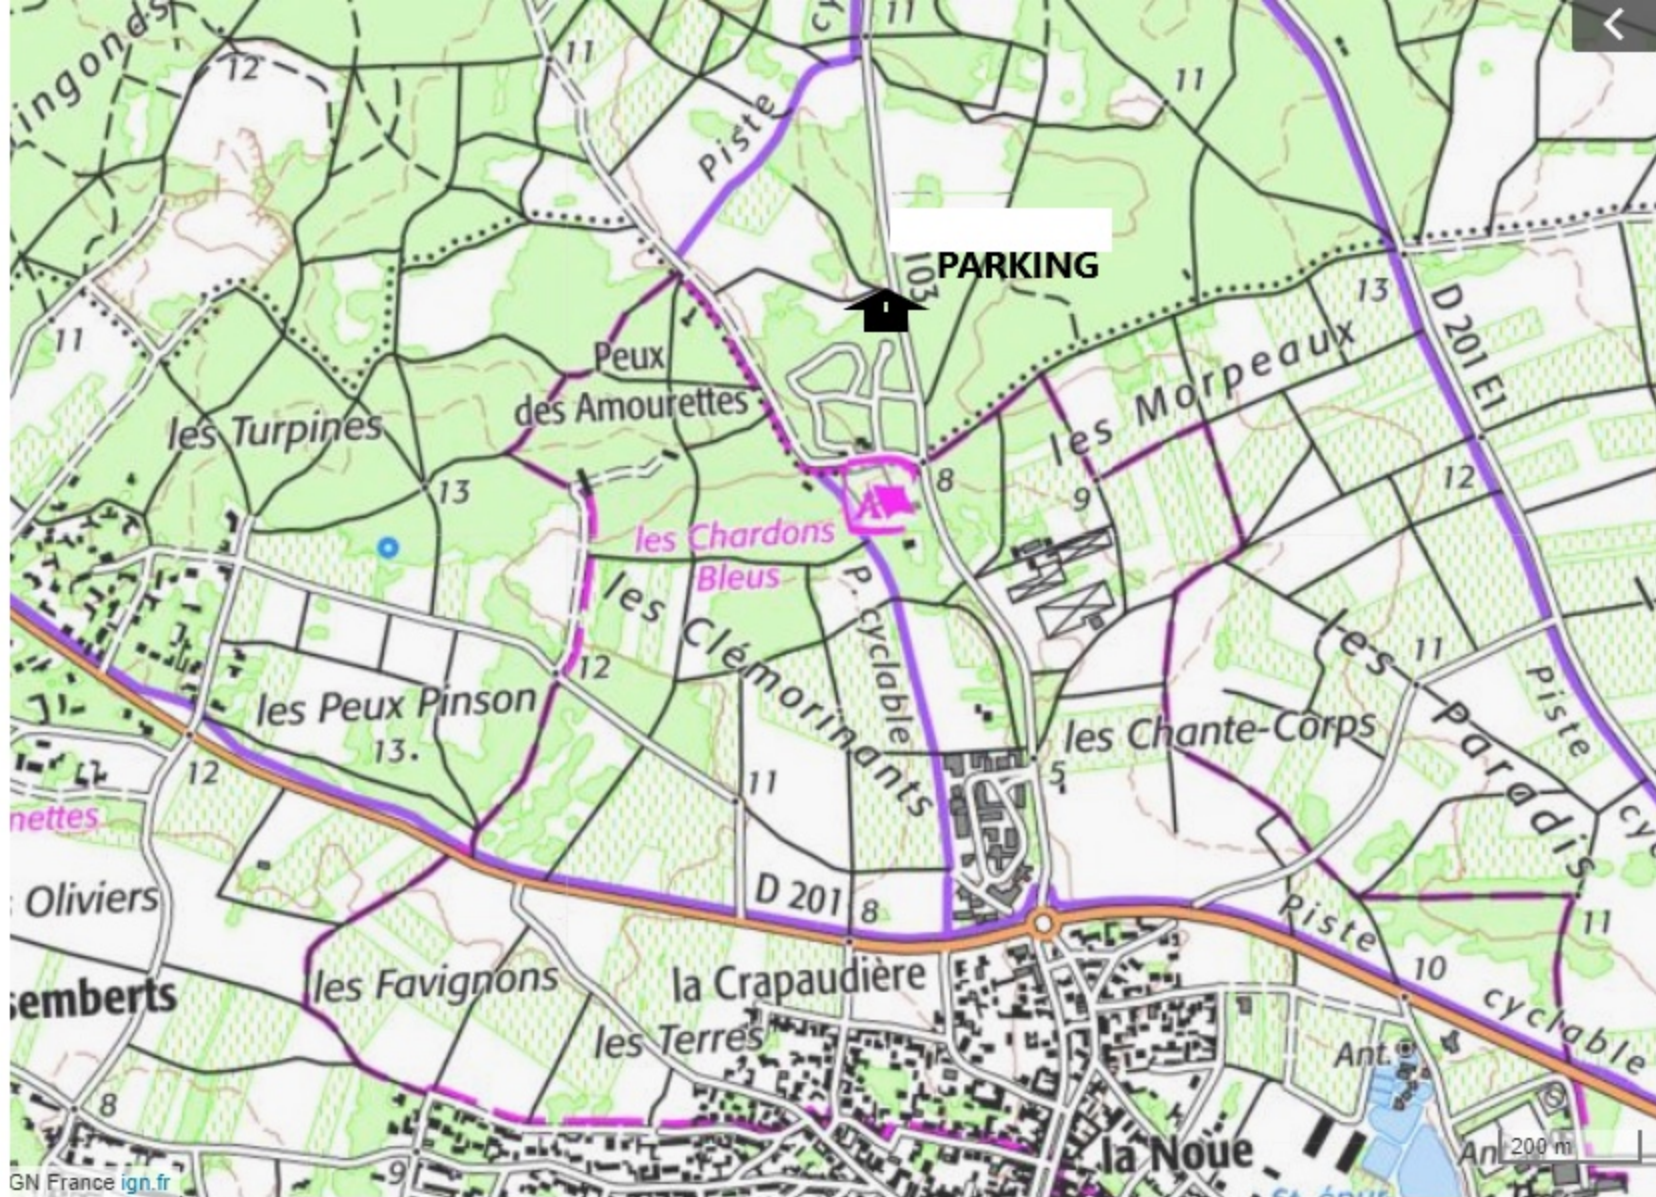

# AMICALE LAÏQUE DE RIVEDOUX PLAGE

### Randonnées des vendredis du mois de Juin 2026

Date et lieu	Itinéraire	Lieu de RV
<b>5 juin 2026</b> <b>SAINTE MARIE DE RÉ</b> <i>La Noue-les Ensemberts</i>	- Départ du Parking derrière le camping les « Chardons bleus » route de la flotte (voir plan). - Références OpenRunner 7,70 km : <b>24042702</b> 5,30 km : <b>24023020</b>	Parking de « Ré-Glisse » Départ à <b>14h00</b> Covoiturage
<b>12 juin 2026</b> <b>MOUILLEPIED</b> <i>Le canal &amp; l'intérieur</i>	- Départ du pk de Mouillepiéd près du pont/canal (voir plan). - Références OpenRunner 7,75 km : <b>5929397</b> 5,20 km : <b>24036603</b>	Parking de « Ré-Glisse » Départ à <b>14h00</b> Covoiturage
<b>19 juin 2026</b> <b>SAINT ROMAIN DE BENET</b> <i>Distillerie Brillouet</i>	- Départ de « Ré-glisse » pour assurer le covoiturage (80 km) aller (voir plan). Infos sur cette journée transmise par mail aux participants (balade de 5,3 km). Apéro, repas, visite commentée.	Parking de « Ré-Glisse » Départ à <b>9h00</b> Covoiturage
<b>26 juin 2026</b> <b>LE BOIS PLAGE</b> <i>Le peu des Aumonts</i>	- Départ du parking situé après le club de Tennis, route de Gros Jonc. - Références OpenRunner 7,30 km : <b>7936885</b> 5,10 km : <b>24046041</b>	Parking de « Ré-Glisse » Départ à <b>14h00</b> Covoiturage

Renseignements & réservations : 📞 05 46 09 87 26 - 📱 06 72 13 85 48

Distance 4.49 km  
Dénivelé + 13 m

**Accès au PK: Traverser  
Dompierre, passer devant  
l'église, au feu aller tout droit,  
puis à 100 m environ tourner  
à gauche. Suivre les panneaux  
indicateurs, et lire le plan ci  
contre.**