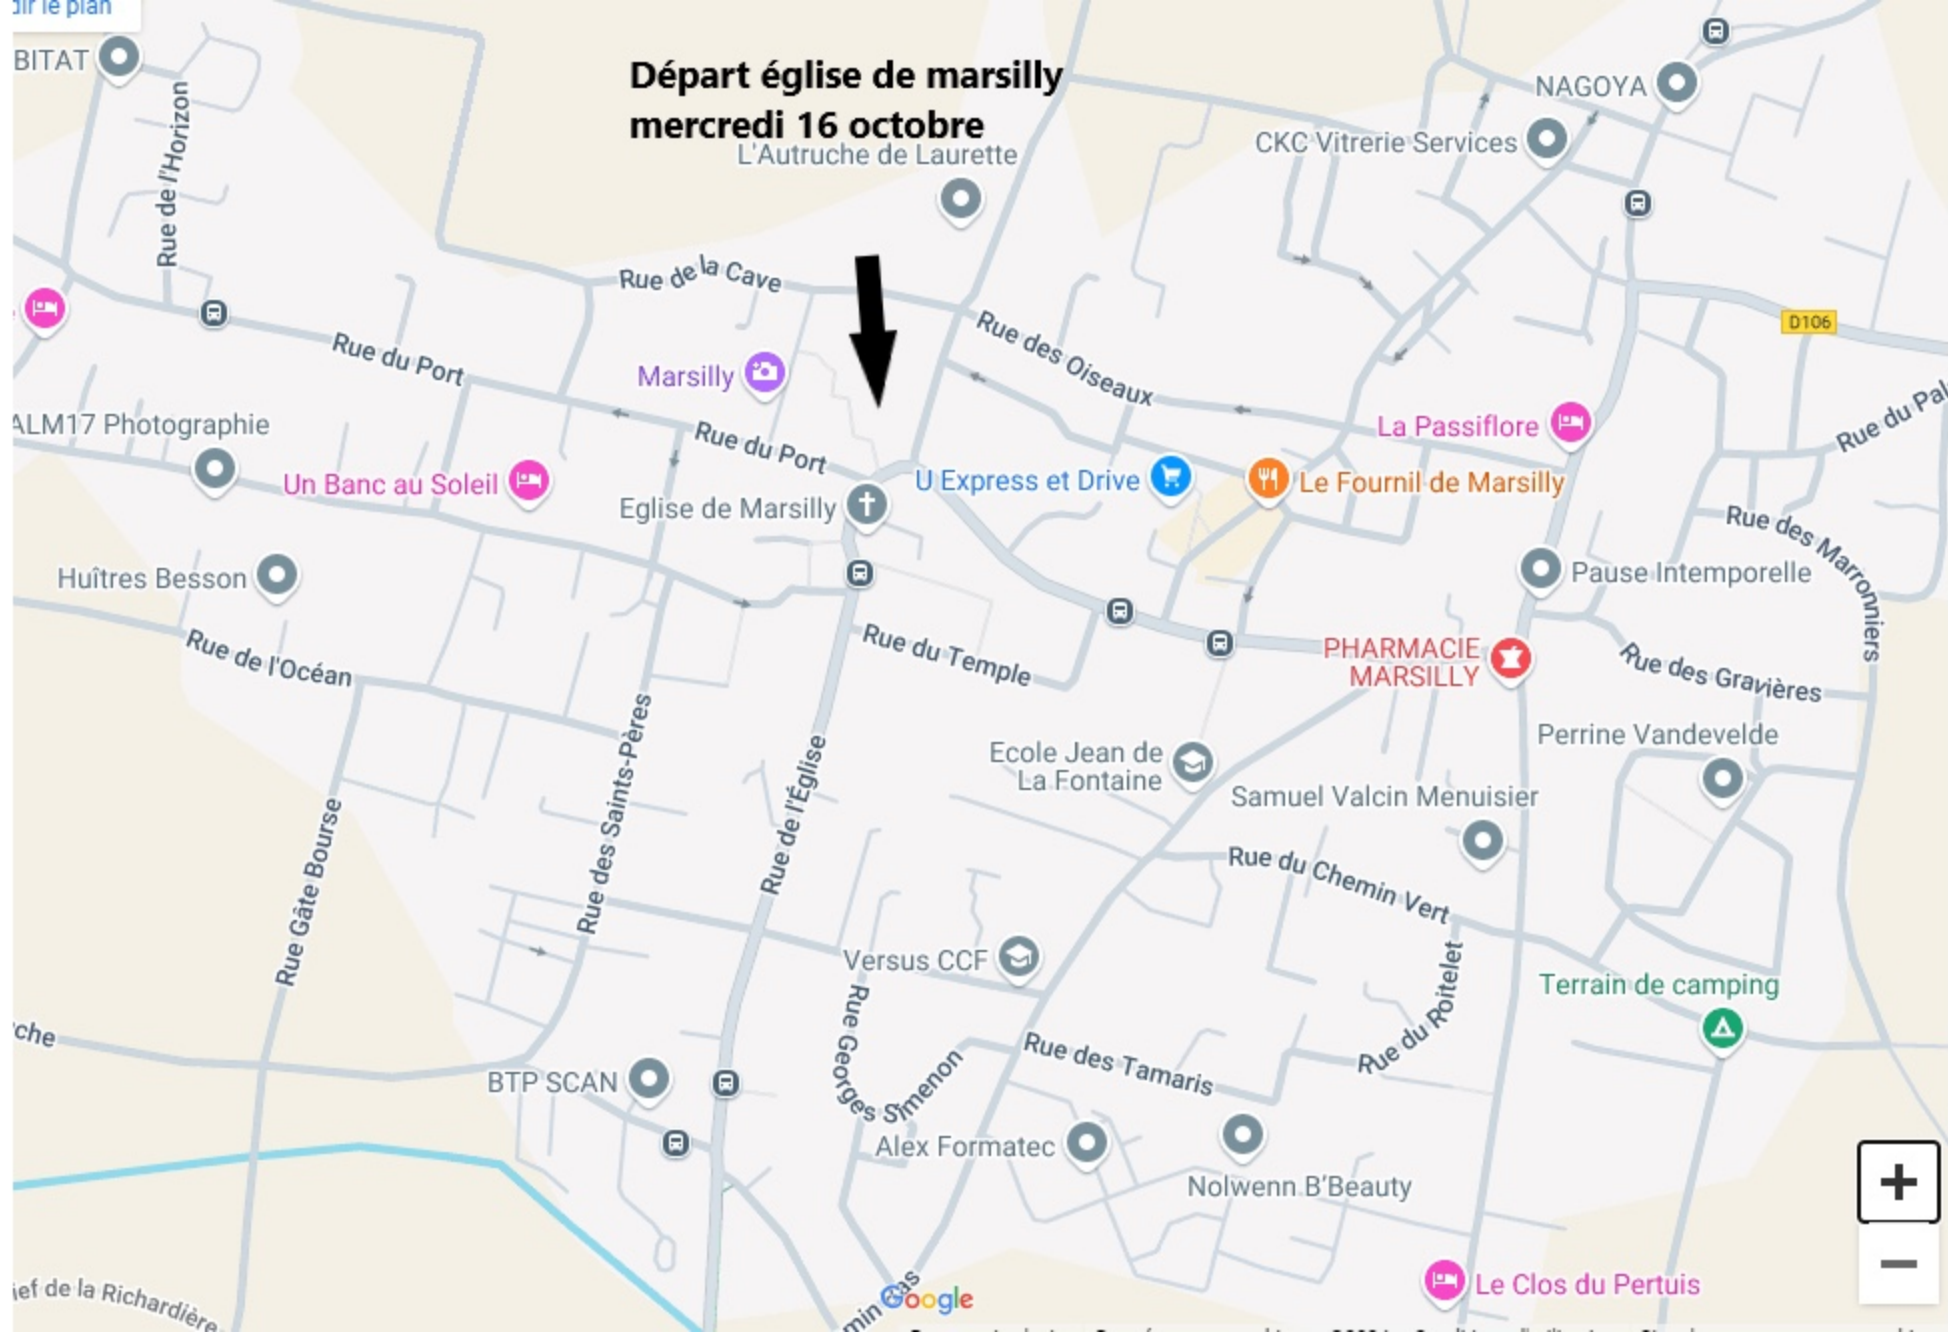

AMICALE LAÏQUE DE RIVEDOUX

SECTION GRANDES RANDONNEES DU MERCREDI

Randonnées des Mercredis du mois d'octobre 2024

Date	Itinéraire	Lieu de RV
02/10/2024 Openrunner : 8727533	Aytré, la côte D=10,2 km Départ : Rue de Roux(plan) Yves et Dominique	Parking de « Réglisse » Ave. Des Dunes Rivedoux Départ à 13h45 Covoiturage
09/10/2024 Openrunner : 8654377	La Flotte D= 10,3 km Départ :P base nautique Éric et André	idem
16/10/2024 Openrunner : 8685470	Marsilly D= 9,6 km Départ : Eglise Marsilly Jean et Monique	idem
23/10/2024 Openrunner : 8656407	Saint Martin D= 9,6 km Départ : Plage de la cible Éric et Sylvie	idem
30/10/2024 Openrunner : 8741020	Forêt de Benon D= 11,8 km Départ : la grange du commandeur (voir plan) Yves et Dominique	idem

Suapse

Terrain de football stabilisé de Bongraine

Théâtre de verdure

Départ 2/10/24

Plage du Roux

Départ église de marsilly
mercredi 16 octobre

L'Autruche de Laurette

Itinéraire la grange du commandeur

Rando Benon 30 octobre 2024